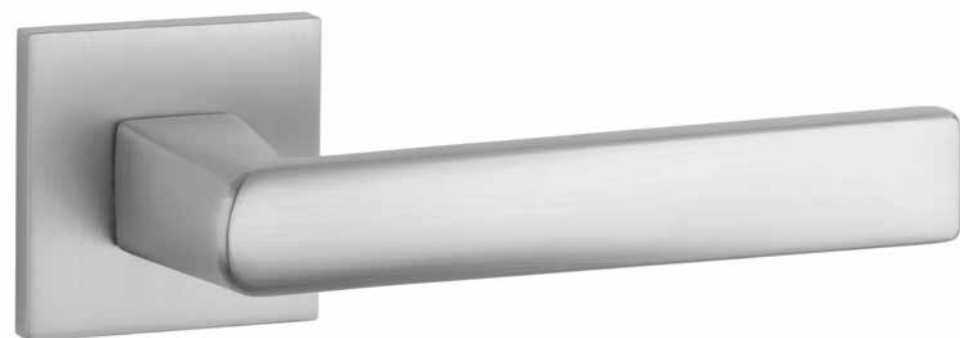

STILE ARTA rozeta Q SLIM 7 mm

Kod: ST ARTA Q 7S

netto zł	brutto zł
79,00	97,17

CP chrom polerowany

PSC chrom szczotkowany

BLACK czarny

Rozety dodatkowe

rodzaj	szkic	kod	jednostka	netto zł	brutto zł
rozeta klucz OB		STILE Q SLIM 7 MM OB	para	42,78	52,62
rozeta wkładka PZ		STILE Q SLIM 7 MM PZ	para	42,78	52,62
rozeta WC		STILE Q SLIM 7 MM WC	para	70,28	86,44

STILE ADANA rozeta Q SLIM 7 mm

Kod: ST ADANA Q 7S

netto zł	brutto zł
79,00	97,17

CP chrom polerowany

PSC chrom szczotkowany

BLACK czarny

Rozety dodatkowe

rodzaj	szkic	kod	jednostka	netto zł	brutto zł
rozeta klucz OB		STILE Q SLIM 7 MM OB	para	42,78	52,62
rozeta wkładka PZ		STILE Q SLIM 7 MM PZ	para	42,78	52,62
rozeta WC		STILE Q SLIM 7 MM WC	para	70,28	86,44