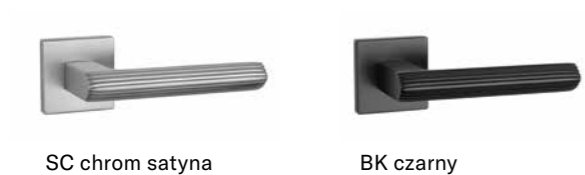

STILE LARISA rozeta Q SLIM 7 mm

Kod: SS LARISA Q 7S

netto zł	brutto zł
132,98	163,57

SC chrom satyna

BK czarny

Rozety dodatkowe

rodzaj	szkic	kod	jednostka	netto zł	brutto zł
rozeta klucz OB		STILE Q SLIM 7 MM OB	para	44,10	54,24
rozeta wkładka PZ		STILE Q SLIM 7 MM PZ	para	44,10	54,24
rozeta WC		STILE Q SLIM 7 MM WC	para	72,45	89,11

* Do wyczerpania stanów magazynowych, dostępność można sprawdzić na b2b.enger.pl