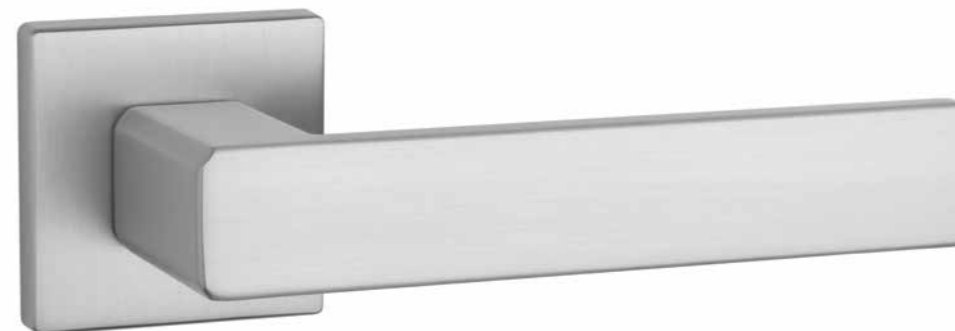

STILE YALA rozeta Q SLIM 7 mm

Kod: SS YALA Q 7S

netto zł	brutto zł
145,95	179,52

Rozety dodatkowe

rodzaj	szkic	kod	jednostka	netto zł	brutto zł
rozeta klucz OB		STILE Q SLIM 7 MM OB	para	44,10	54,24
rozeta wkładka PZ		STILE Q SLIM 7 MM PZ	para	44,10	54,24
rozeta WC		STILE Q SLIM 7 MM WC	para	72,45	89,11

* Do wyczerpania stanów magazynowych, dostępność można sprawdzić na b2b.enger.pl