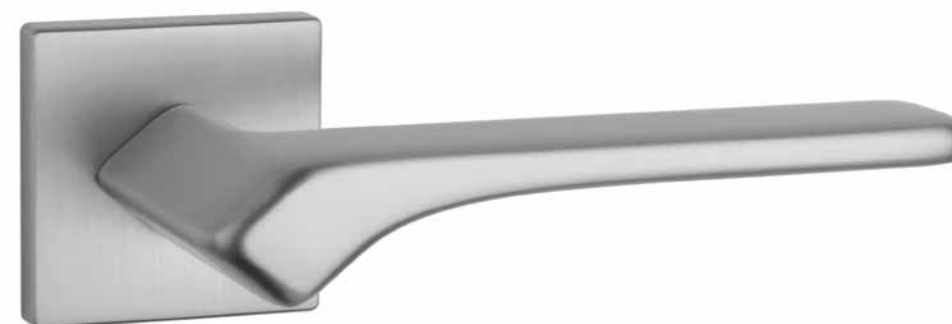

STILE NIVA rozeta Q SLIM 7 mm

Kod: SS NIVA Q 7S

netto zł	brutto zł
156,45	192,43

Rozety dodatkowe

rodzaj	szkic	kod	jednostka	netto zł	brutto zł
rozeta klucz OB		STILE Q SLIM 7 MM OB	para	44,10	54,24
rozeta wkładka PZ		STILE Q SLIM 7 MM PZ	para	44,10	54,24
rozeta WC		STILE Q SLIM 7 MM WC	para	72,45	89,11

* Do wyczerpania stanów magazynowych, dostępność można sprawdzić na b2b.enger.pl